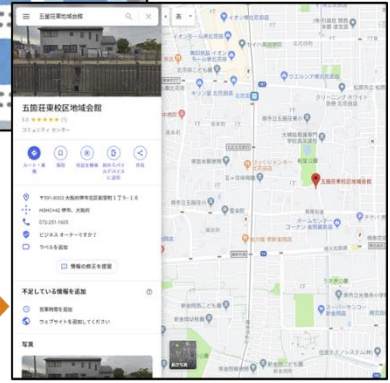

—地域の活性化に向けた HP 広告募集案内—

令和五年一月

法人ご担当者様

五箇荘東校区自治連合会

当バナー広告は五箇荘東校区自治連合会の安全・安心の自治会活動に賛同し協賛いただく近隣の企業を対象とさせていただきます

【目的】

連合会 HP から、貴法人の所在位置・営業情報などにリンクさせ、地域とのより緊密な繋がりを設けることで、自治会員の HP 利用促進を図り、貴法人の更なる発展に繋がりたいと考えております。

※HP…五箇荘東校区自治連合会ホームページ

【動作イメージ】 ※下記の 1 パターンのみ指定します。

1. 既存の貴法人 HP がある場合、画像を押すと、貴法人 HP にジャンプさせます。
2. 貴法人 HP が無い場合、画像を押すと、グーグルマップにジャンプさせます。
(グーグルマップへの登録は貴法人にてお願いします。登録方法が不明の場合は別途サポートいたします。)
3. 貴法人 HP が無く、グーグルマップも未登録の場合、画面遷移しません。

規定のフォントやレイアウト以外の場合、貴法人にて作成いただいた画像を送付いただき掲載します。

【掲載の費用】

年額一万二千円です。 掲載期間は原則 1 年単位とさせていただきます。

※スマホ画面では表示位置が異なります。
詳細は別紙参照。

[広告領域作成の背景]

五箇荘東校区自治連合会ではホームページを平成 30 年 12 月より開設しております。

以降、各自治会と協力し、地域の皆様に安全・安心な情報の発信、並びに地域の活動を公開し、

直近 6 か月のアクセス数は月平均 600 人と高い数字を維持しております。

【パソコン画面】

広告をクリックすると、各貴法人のHPやグーグルマップに遷移！

会社名・店名
住所
電話番号
キャッチコピー
企業ロゴなど

画像の並びは、先着順になります。2週間(広告数で変動有)に1度、掲載順序を変更し、全ての広告が年間で1度は初回表示範囲(3つ程度)に表示されるようにします。

【スマホ画面】

下へスクロール

スマホ画面ではページ下部に表示されます。